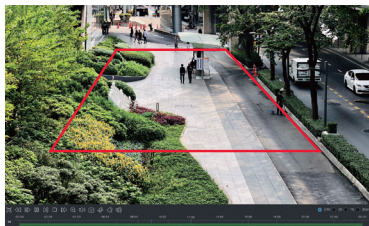

## 智能搜尋回放快速索引

精準掌握，讓您不再害怕浪費時間搜尋錄影資料，CDOUBLES 群洲電子『智能搜尋回放快速索引』，簡單設定“事件區塊”，錄影主機自動播放事件時段影像，即時備份該段影像資料，讓您以最快時間回到精彩生活中。

智能搜尋  
區塊設定

智能搜尋  
自動播放異動影像

異動時段影像